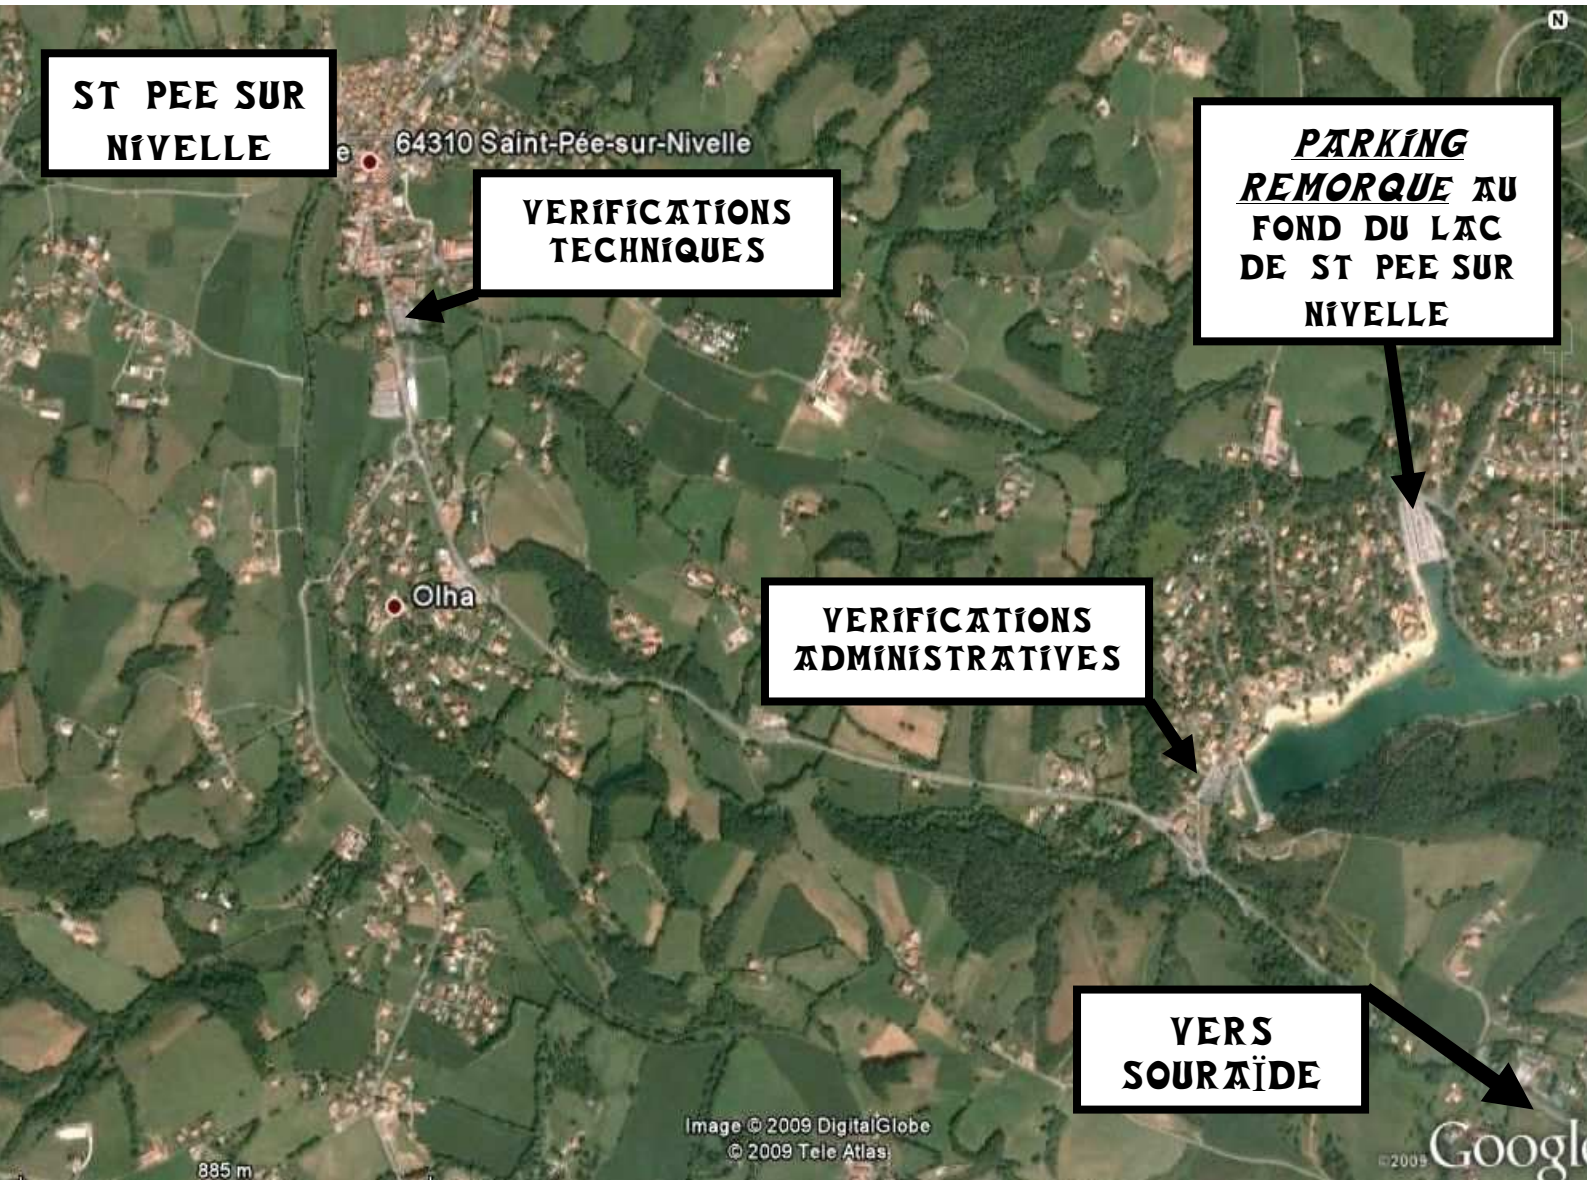

VERIFICATIONS ADMINISTRATIVES ET TECHNIQUES

PARKING REMORQUES

Vérifications administratives au restaurant AINTZIRA.

Parking remorques, au fond du lac de ST PEE / NIVELLE sur le parking empiere.

Vérifications techniques à la place du château dans le centre de ST PEE / NIVELLE